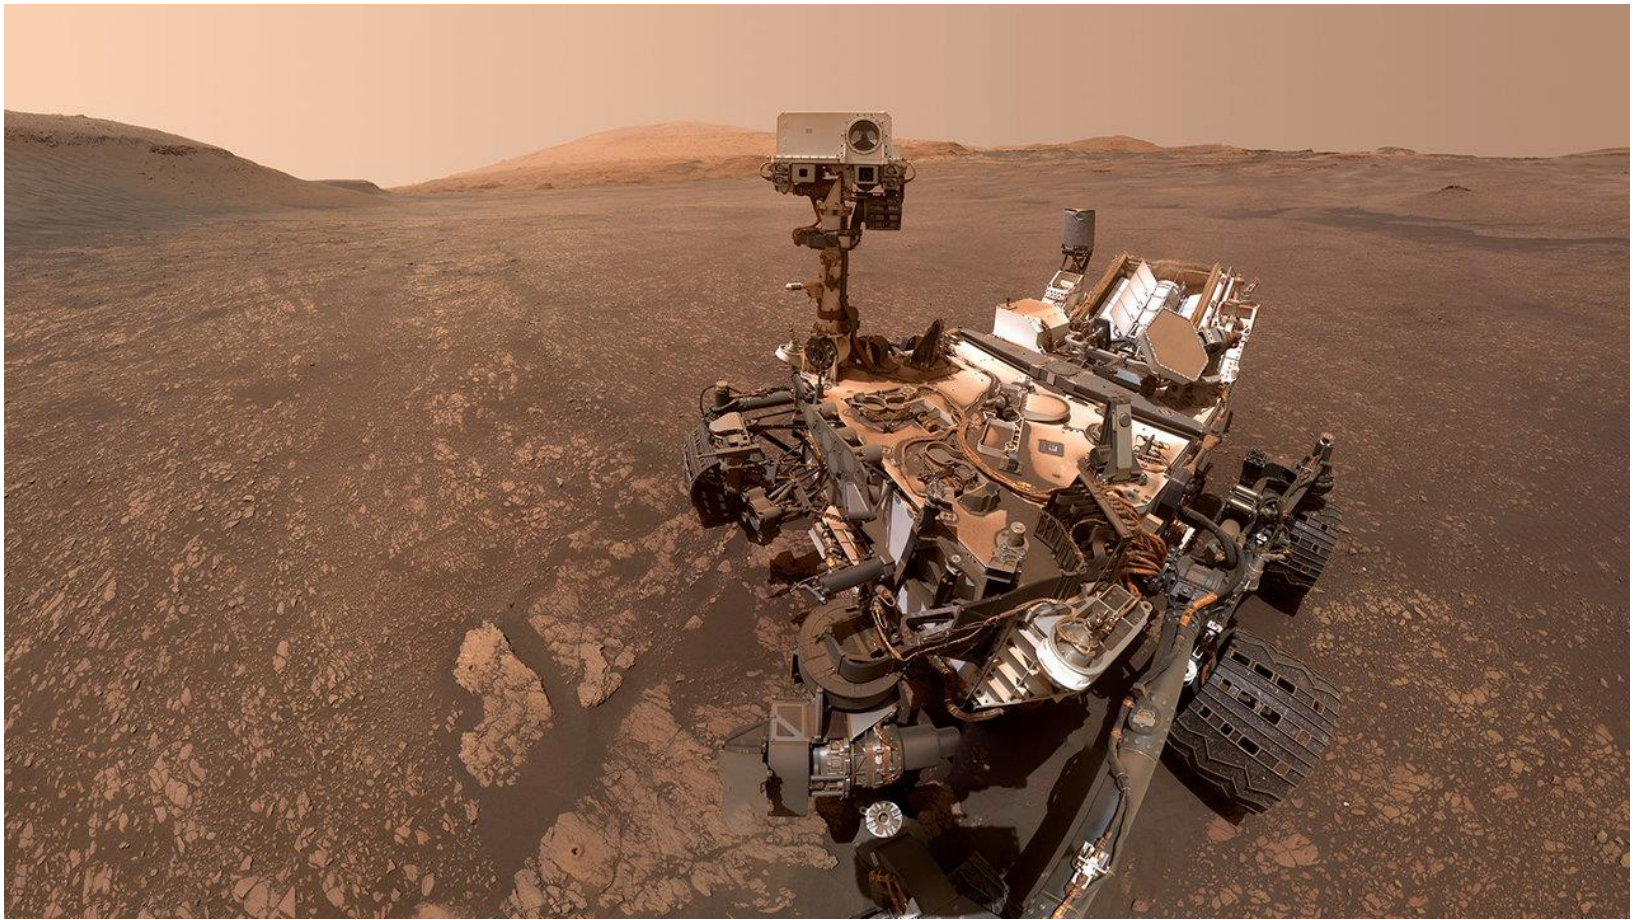

Einführung

Mission zum Mars
Lab 2

Mars photo © NASA/JPL-Caltech/MSSS

Moon Flagpole photo © NASA/Charlie Duke

Strukturkomponenten, Stifte und Stiftverbinder

Verbinde die gelben Strukturkomponenten

Verbindungssteile

Stifte

Distanzstifte

Verbindungssteile

Pin-Zange

1. Zieher
2. Drücker
3. Hebel

Beispiel Fahnenmastfuß

Zusätzliche VEX GO Bauteile

Beispiel für einen Fahnenmast