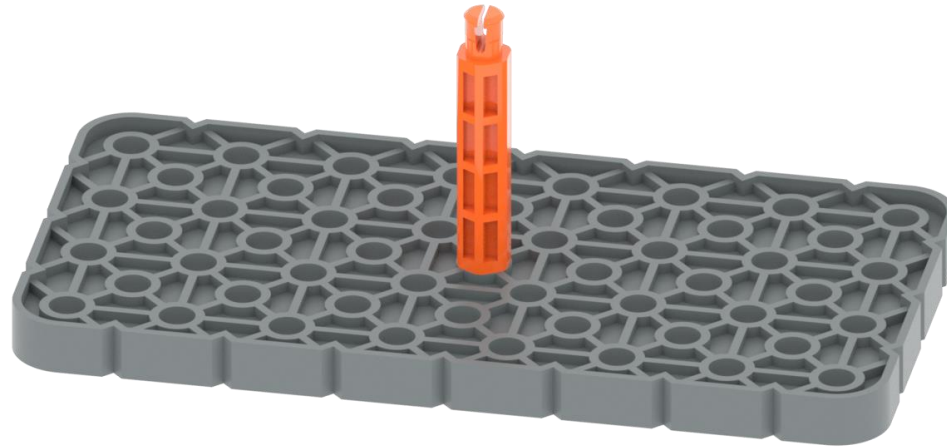

Einführung

Mission zum Mars
Lab 2

Mars photo © NASA/JPL-Caltech/MSSS

Moon Flagpole photo © NASA/Charlie Duke

Strukturkomponenten, Stifte und Stiftverbinder

Verbinde die gelben Strukturkomponenten

Verbindungssteile

Stifte

Distanzstifte

Verbindungssteile

Pin-Zange

1. Zieher
2. Drücker
3. Hebel

Beispiel Fahnenmastfuß

Zusätzliche VEX GO Bauteile

Beispiel für einen Fahnenmast