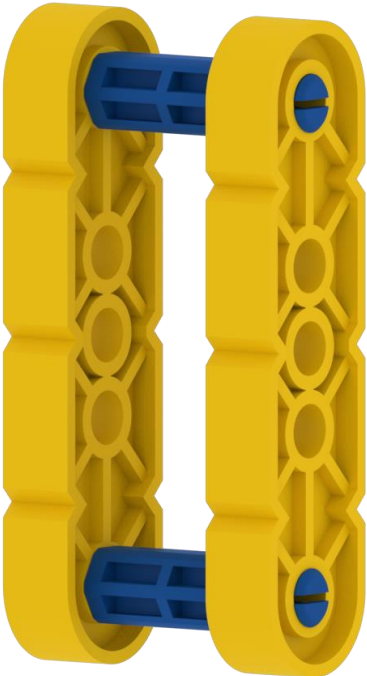

Einführung

Mission zum Mars
Lab 2

Mars photo © NASA/JPL-Caltech/MSSS

Moon Flagpole photo © NASA/Charlie Duke

Strukturkomponenten, Stifte und Stiftverbinder

Verbinde die gelben Strukturkomponenten

Verbindungssteile

Stifte

Distanzstifte

Verbindungssteile

Pin-Zange

1. Zieher
2. Drücker
3. Hebel

Beispiel Fahnenmastfuß

Zusätzliche VEX GO Bauteile

Beispiel für einen Fahnenmast