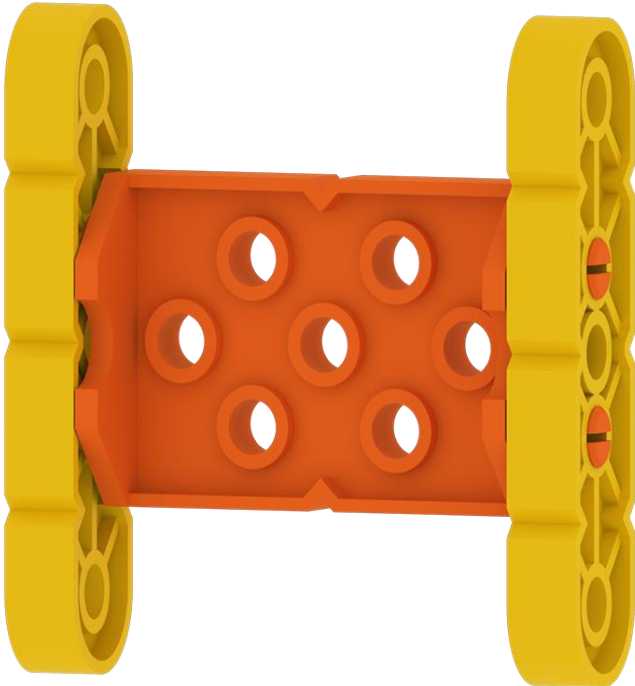

Einführung

Mission zum Mars
Lab 2

Mars photo © NASA/JPL-Caltech/MSSS

Moon Flagpole photo © NASA/Charlie Duke

Strukturkomponenten, Stifte und Stiftverbinder

Verbinde die gelben Strukturkomponenten

Verbindungssteile

Stifte

Distanzstifte

Verbindungssteile

Pin-Zange

1. Zieher
2. Drücker
3. Hebel

Beispiel Fahnenmastfuß

Zusätzliche VEX GO Bauteile

Beispiel für einen Fahnenmast